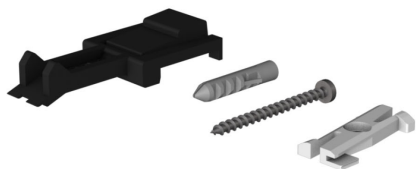

Fixation ALL-IN

PRÊT POUR LA CONNEXION
CLICK ALL-IN SET

700102ws

Prix 12,90 € TVA incluse

Couleur du corps

Spécification

700102ws
peint en blanc

[Données d'éclairage](#)