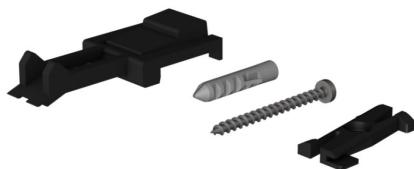

Fixation ALL-IN

PRÊT POUR LA CONNEXION
CLICK ALL-IN SET

700102sw

Prix 12,90 € TVA incluse

Couleur du corps

Spécification

700102sw
peint en noir

[Données d'éclairage](#)