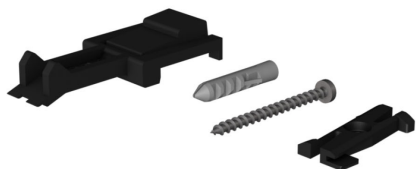

Fixation ALL-IN

PRÊT POUR LA CONNEXION
CLICK ALL-IN SET

700102sw

Prix 12,90 € TVA incluse

Couleur du corps

Spécification

700102sw
peint en noir

[Données d'éclairage](#)