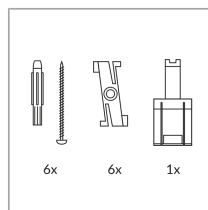

Fixation ALL-IN

PRÊT POUR LA CONNEXION
CLICK ALL-IN SET

700102sw

Prix 12,90 € TVA incluse

Couleur du corps

Spécification

700102sw
peint en noir

[Données d'éclairage](#)