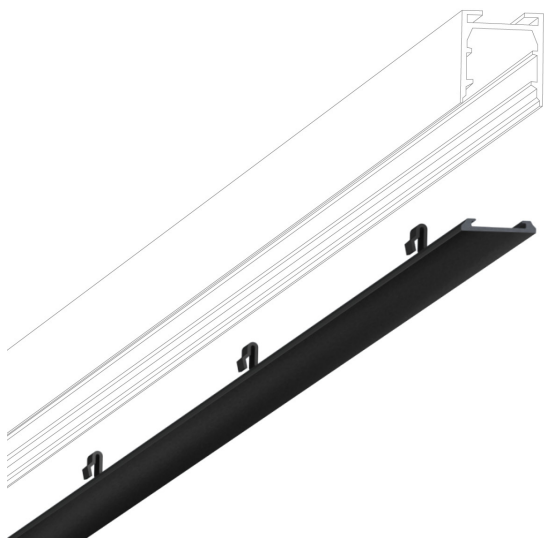

Couverture ALL-IN

COUVERCLE RAIL 1000 ALL-IN

700097sw

Prix 49,90 € TVA incluse

Couleur du corps

Spécification

700097sw
peint en noir

[Données d'éclairage](#)