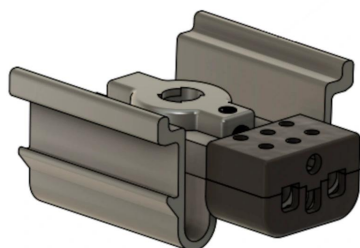

# Adaptateur Maximum

ADAPTER PENDEL MAX LV

900215

Prix 22,90 € TVA incluse

Variant

ADAPTER PENDEL MAX AC ▼

Relais  
L1 12V/24V  
L2 12V/24V  
L3 12V/24V