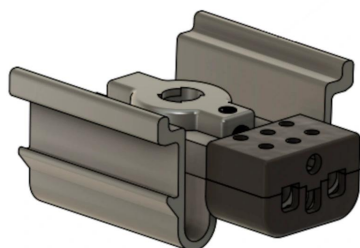

Adaptateur Maximum

ADAPTER PENDEL MAX AC

900216

Prix 22,90 € TVA incluse

Variant

ADAPTER PENDEL MAX AC ▼

Relais
L1, L2, L3
16A, 250V
12, 18, 24V

Spécification