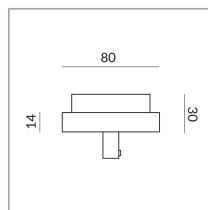

Spécification

860158ws

peint en blanc

250 Wattage

[Montage pdf](#)

[Données d'éclairage](#)

[Idt/ies](#)

[Données 3D 3ds](#)

[5 ans de garantie](#)

Pour utilisation de
lampes extérieures
sur duolaires.
Seulement pour
luminaires de la classe
de protection I, II, max.
charge 3 kg.

Où acheter ? - [Distributeur](#)