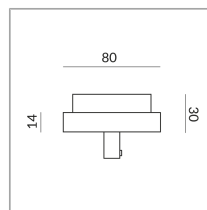

ADAPTATEURS LAMPES SC1, SC2, DLR

ADAPTATEUR LUMINAIRES
CP1, CP2 DLR

860158sw
Prix 59,90 € TVA incluse

Couleur du corps

Spécification

860158sw
peint en noir
250 Wattage

[Montage pdf](#)
[Données d'éclairage
ldt/ies](#)
[Données 3D 3ds](#)
[5 ans de garantie](#)