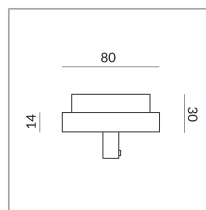

## Spécification

**860158mcgy**  
mattchrome peint  
250 Wattage

[Montage pdf](#)  
[Données d'éclairage  
ldt/ies](#)  
[Données 3D 3ds](#)  
[5 ans de garantie](#)

Pour utilisation de  
lampes extérieures  
sur duolaires.  
Seulement pour  
luminaires de la classe  
de protection I, II, max.  
charge 3 kg.