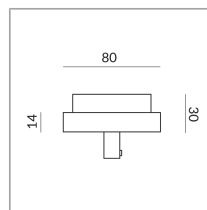

ADAPTATEURS LAMPES SC1, SC2, DLR

ADAPTATEUR LUMINAIRES
CP1, CP2 DLR

860158mcgy
Prix 59,90 € TVA incluse

Couleur du corps

Spécification

860158mcgy
mattchrome peint
250 Wattage

[Montage pdf](#)
[Données d'éclairage](#)
[Idt/ies](#)
[Données 3D 3ds](#)