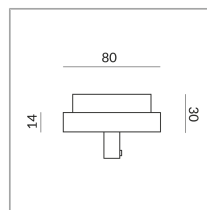

ADAPTATEURS LAMPES SC1, SC2, DLR

ADAPTATEUR LUMINAIRES
CP1, CP2 DLR

860158ch
Prix 59,90 € TVA incluse

Couleur du corps

Spécification

860158ch
chrome
250 Wattage

[Montage pdf](#)
[Données d'éclairage
Idt/ies](#)
[Données 3D 3ds](#)
[5 ans de garantie](#)