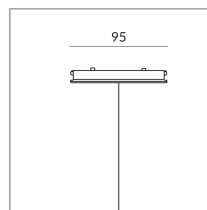

ADAPTATEURS LAMPES ALL-IN

ADAPTATEURE LUMINAIRES
PC1, PC2 ALL-IN

700105mcgy
Prix 59,90€ TVA incluse

Couleur du corps

Spécification

700105mcgy
mattchrome peint
250 Wattage

[Montage pdf](#)
[Données d'éclairage](#)
[Idt/ies](#)
[Données 3D 3ds](#)