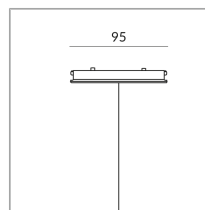

## Spécification

**700105mcgy**  
mattchrome peint  
250 Wattage

[Montage pdf](#)  
[Données d'éclairage  
ldt/ies](#)  
[Données 3D 3ds](#)  
[5 ans de garantie](#)

Dirk Wortmeyer

Où acheter ? - [Distributeur](#)