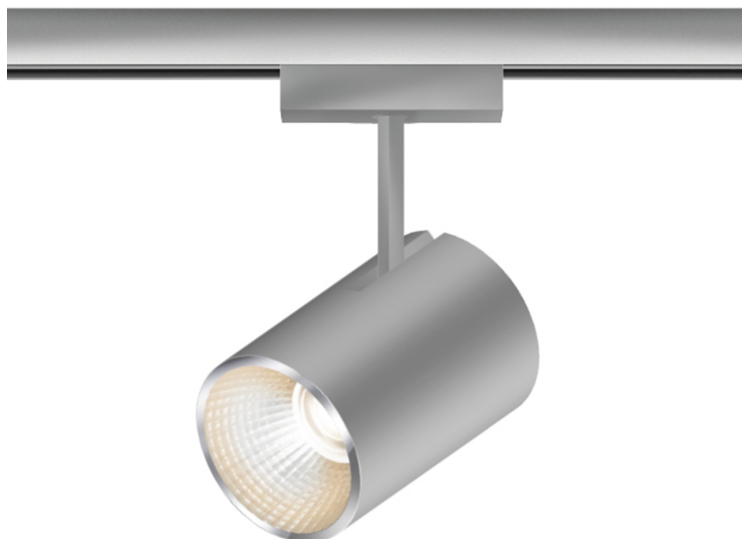

ACT II SPOT

ACT II 17° DLR

864110gr
LED
Prix 279,00 € TVA incluse

Couleur du corps

Système

DUOLARE 230V rail

Angle de rayonnement

17°

System

Spécification

864110gr
peint gris
10 Wattage
2700 K
800 lm
CRI 90
230 Volt
Phasenabschnitt (C)
[Montage pdf](#)
[Données d'éclairage](#)
[ldt/ies](#)
[Données 3D 3ds](#)
[5 ans de garantie](#)

Où acheter ? - [Distributeur](#)