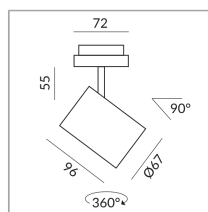

ACT II SPOT

ACT II 17° DLR

864110gr
LED
Prix 279,00 € TVA incluse

Couleur du corps

Système

DUOLARE 230V rail

Angle de rayonnement

17°

System

Spécification

864110gr
peint gris
10 Wattage
2700 K
800 lm
CRI 90
230 Volt
Phasenabschnitt (C)
[Montage pdf](#)
[Données d'éclairage](#)
[ldt/ies](#)
[Données 3D 3ds](#)
[5 ans de garantie](#)

Où acheter ? - [Distributeur](#)