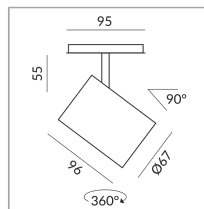

Spécification

714081gr

peint gris

10 Wattage

2700 K

800 lm

CRI 90

230 Volt

Phasenabschnitt (C)

Données d'éclairage

Idt/ies

Données 3D 3ds

5 ans de garantie

Où acheter ? - [Distributeur](#)