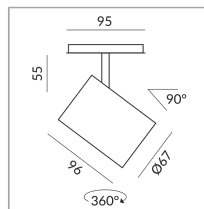

Spécification

714081gr

peint gris

10 Wattage

2700 K

800 lm

CRI 90

230 Volt

Phasenschnitt (C)

[Données d'éclairage](#)

[ldt/ies](#)

[Données 3D 3ds](#)

5 ans de garantie

Où acheter ? - [Distributeur](#)