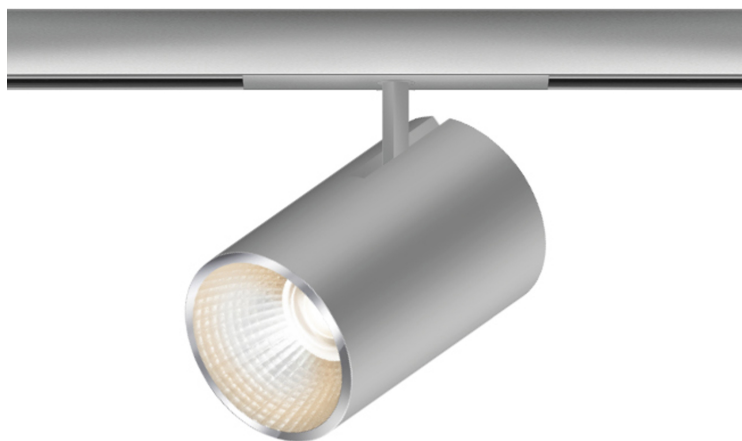

BRUCK.

# ACT II SPOT

ACT II 30° ALL-IN

714081gr

LED

Prix 279,00 € TVA incluse

Couleur du corps

Système

ALL-IN 230V rail

Angle de rayonnement

30°

System

Spécification

**714081gr**

peint gris

10 Wattage

2700 K