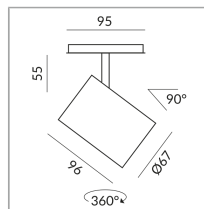

Spécification

714080ws

peint en blanc

10 Wattage

2700 K

800 lm

CRI 90

230 Volt

Phasenschnitt (C)

[Montage pdf](#)

[Données d'éclairage](#)

[ldt/ies](#)

[Données 3D 3ds](#)

[5 ans de garantie](#)

Où acheter ? - [Distributeur](#)