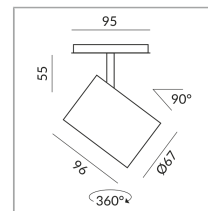

Angle de rayonnement

17°

System

Spécification

714080sw

peint en noir

10 Wattage

2700 K

800 lm

CRI 90

230 Volt

Phasenabschnitt (C)

[Montage pdf](#)

[Données d'éclairage](#)

[ldt/ies](#)

[Données 3D 3ds](#)