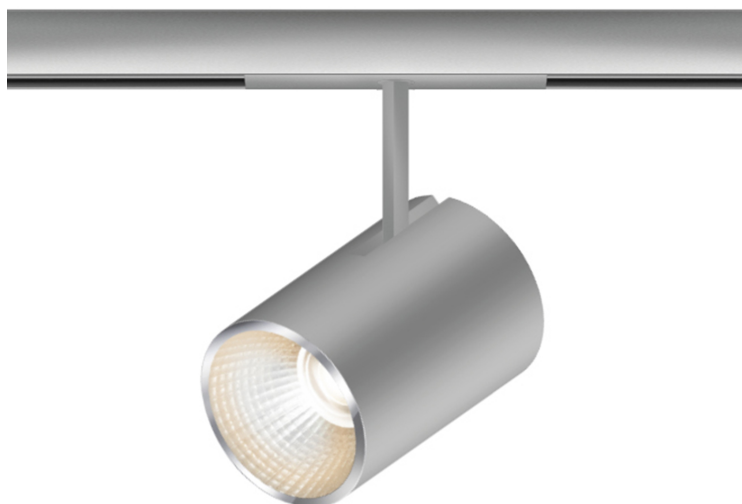

BRUCK.

ACT II SPOT

ACT II 17° ALL-IN

714080gr

LED

Prix 279,00 € TVA incluse

Couleur du corps

Système

ALL-IN 230V rail

Angle de rayonnement

17°

System

Spécification

714080gr

peint gris

10 Wattage