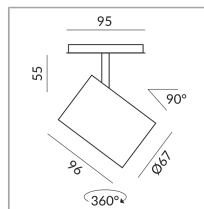

Spécification

714080gr

peint gris

10 Wattage

2700 K

800 lm

CRI 90

230 Volt

Phasenabschnitt (C)

[Montage pdf](#)

[Données d'éclairage](#)

[ldt/ies](#)

[Données 3D 3ds](#)

[5 ans de garantie](#)