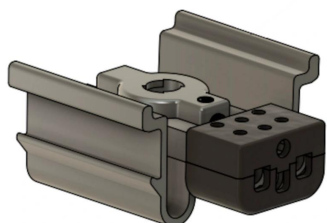

MAXIMUM adaptateurs

ADAPTATEURE PENDULE MAX AC,
CdP2

900216
24,90 €

Disponible, délai de livraison : 7 Jours

ADAPTER PENDANT LIGHT MAX AC, PC2

Relais
Circuit
PC2

Données techniques

Classe de protection

2

Indice de protection

IP20

Poids

0.02 kg