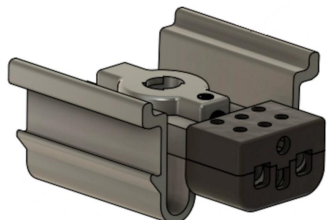

# MAXIMUM adaptateurs

ADAPTATEURE PENDULE MAX LV, CdP2

900215  
24,90 €

Disponible, délai de livraison : 3-5 Jours

ADAPTATEURE PENDULE MAX LV, CdP2

Relais  
LV - 2P  
LV - 12A  
Vn - 230V  
Vn - 230V