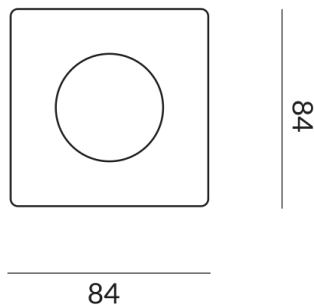

## Données techniques

**Classe de protection**

1

**Indice de protection**

IP20

**Poids**

0.12 kg

Couverture universelle