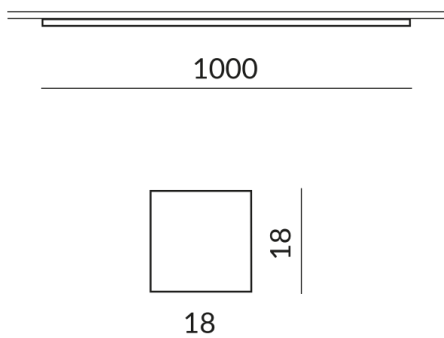

Couleur de la lumière
2.700K

Longueur
1000mm

Statut de l'assortiment
Articles du catalogue

Données techniques

Tension d'alimentation primaire
230 Volt

Dimmable
Phasenabschnitt (C)

Puissance absorbée
20 Watt

Couleur de lumière
2700 K

Option
Optional 3000k

Flux lumineux LED
2000 lm

Indice de rendu des couleurs
CRI 93

Classe de protection
1

Indice de protection
IP20

Poids
0.29 kg

Design