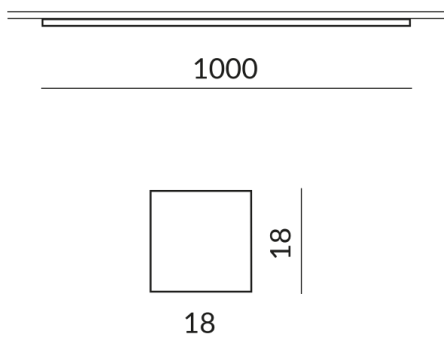

CRI 93

Classe de protection

1

Indice de protection

IP20

Poids

0.29 kg

Design