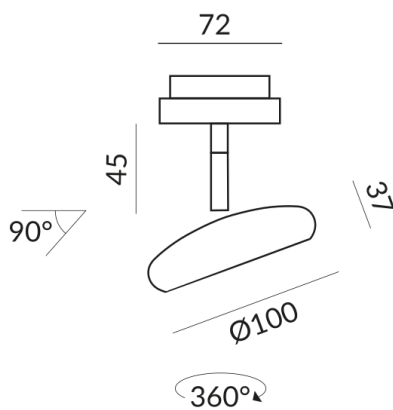

Classe de protection

2

Indice de protection

IP20

Poids

0.39 kg

Design

Dirk Wortmeyer