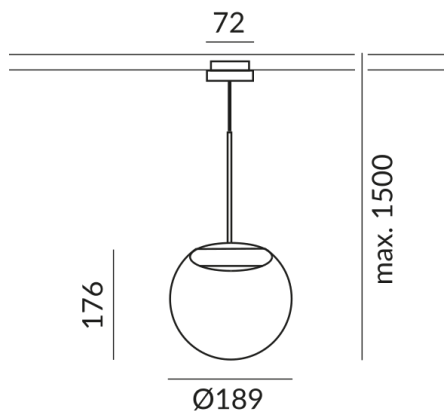

Design

Dirk Wortmeyer