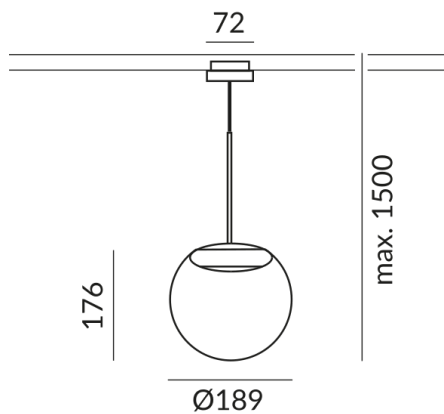

Systeme

DUOLARE 230V rail

Type d'ampoule

AC-LED

Couleur du corps

champagner noir

Données techniques

Tension d'alimentation primaire

230 Volt

Dimmable

Phasenabschnitt (C)

Puissance absorbée

019d53f8cdaf7160b8913121e577f4b8
Watt

Couleur de lumière

2700 K

Option