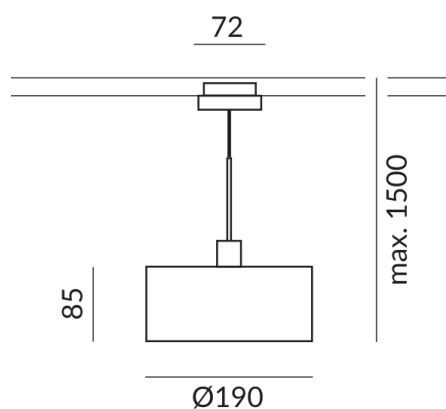

Données techniques

Couleur de l'abat-jour

blanc, texture

Tension d'alimentation primaire

230 Volt

Dimmable

Phasenabschnitt (C)

Puissance absorbée

019d53eef6ac70bf8082e55c98f95455
Watt

Couleur de lumière

2700 K

Option

Optional 3000k

Flux lumineux LED

800 lm

Indice de rendu des couleurs

CRI 90

Classe de protection

2

Indice de protection

IP20

Poids