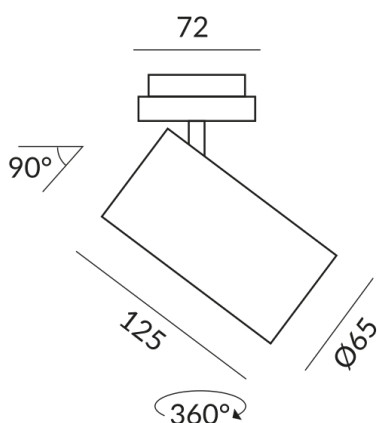

# MONO GU10 spots

MONO SPOT GU10 DLR

864120ws

G10

169,90 €

Disponible, délai de livraison : 3-5 Jours

Couleur du corps

peint en blanc

## Données techniques

Tension d'alimentation primaire

230 Volt

Dimmable

Universal (L.C)

Puissance absorbée

019d53ee084b7083bb261790bd7e0fde

Watt

Classe de protection

1

Indice de protection

IP20

Poids

0.36 kg

---

**BRUCK GmbH & Co. KG**  
Industriestr. 22a  
44628 Herne