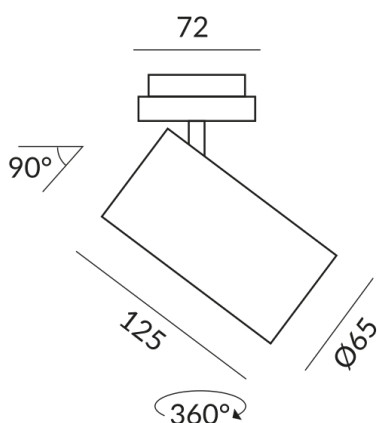

MONO GU10 spots

MONO SPOT GU10 DLR

864120sw

G10

169,90 €

Disponible, délai de livraison : 3-5 Jours

Couleur du corps

peint en noir

Données techniques

Tension d'alimentation primaire

230 Volt

Dimmable

Universal (L.C)

Puissance absorbée

019d53ee084b7083bb261790bd7e0fde

Watt