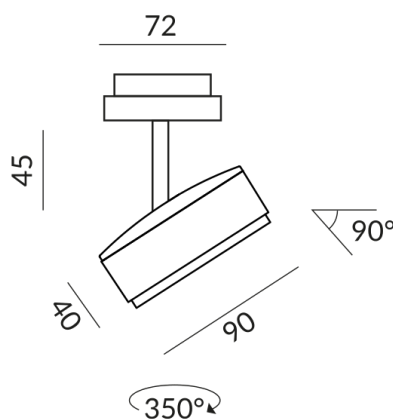

TUTO II spots

TUTO II SPOT 110° DLR, 10W, CdP2, 2700K, blanc

864116ws
LED
229,00 €

Disponible, délai de livraison : 3-5 Jours

Couleur du corps
peint en blanc

Angle de rayonnement
110°

Système
DUOLARE 230V rail

Statut de l'assortiment

Données techniques

Tension d'alimentation primaire
230 Volt

Dimmable
Phasenabschnitt (C)

Puissance absorbée
10 Watt

Couleur de lumière
2700 K

Flux lumineux LED
800 lm

Indice de rendu des couleurs
CRI 90