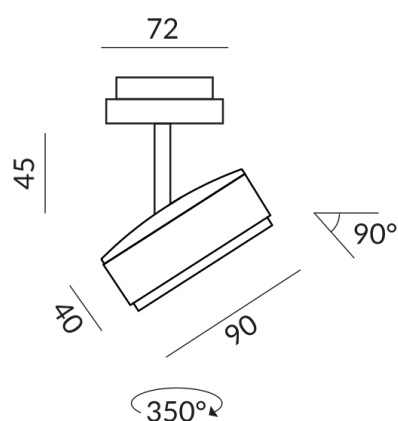

TUTO II spots

TUTO II SPOT 40° DLR

864115wg
LED
259,00 €

Disponible, délai de livraison : 3-5 Jours

Couleur du corps
extérieur blanc, intérieur or

Angle de rayonnement
40°

Système
DUOLARE 230V rail

Données techniques