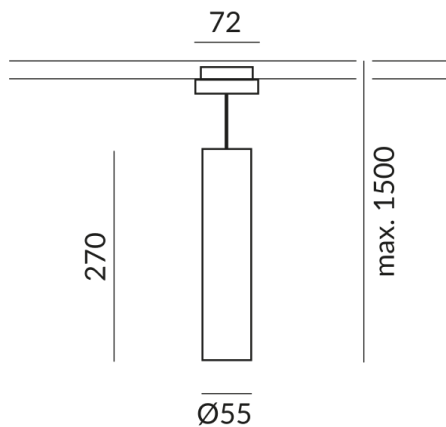

Diamètre

55mm

Système

DUOLARE 230V rail

Couleur de la lumière

2.700K

Données techniques

Tension d'alimentation primaire

230 Volt

Dimmable

Phasenabschnitt (C)

Puissance absorbée

019d53eef6ac70bf8082e55c98f95455
Watt

Couleur de lumière

2700 K

Option