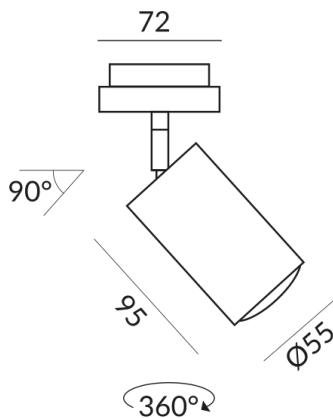

Classe de protection

1

Indice de protection

IP20

Poids

0.45 kg

Design

BRUCK Werksdesign