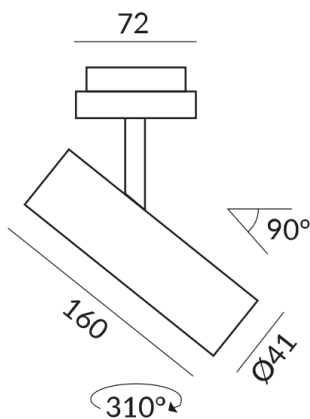

## Angle de rayonnement

30°

## Longueur

160mm