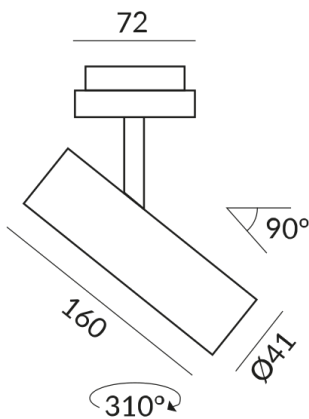

SWAP spots

SWAP SPOT 30° LV DLR, 7W, CdP2, 2700K

862041ws
LED
269,00 €

Disponible, délai de livraison : 7 Jours

Système

DUOLARE 230V rail

Couleur du corps

peint en blanc

Angle de rayonnement

30°

Autres caractéristiques

Réflecteur argenté

Longueur

160mm

Données techniques

Tension d'alimentation primaire

230 Volt

Dimmable

Phasenabschnitt (C)

Puissance absorbée

7 Watt

Couleur de lumière

2700 K

Option