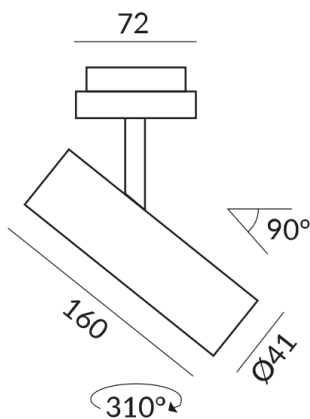

Couleur du corps

peint en noir

Angle de rayonnement

30°

Autres caractéristiques

Réflecteur argenté

Longueur

160mm

Données techniques

Tension d'alimentation primaire

230 Volt

Dimmable

Phasenabschnitt (C)

Puissance absorbée

7 Watt

Couleur de lumière