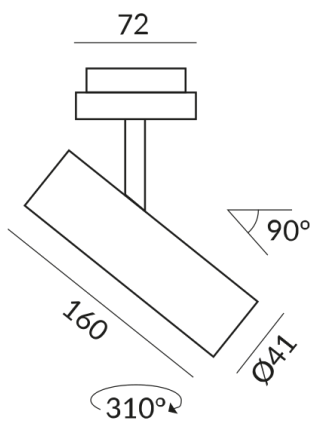

Poids

0.3 kg

Remarque sur le fonctionnement des lampes LED

Nous vous remercions d'avoir choisi nos lampes LED.

Afin de garantir les meilleures performances et la longévité de votre nouvel éclairage, veuillez respecter les