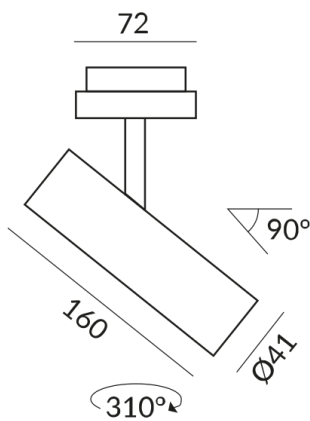

Couleur du corps

extérieur noir, intérieur or

Angle de rayonnement

30°

Autres caractéristiques

Réflecteur argenté

Longueur

160mm

Données techniques

Tension d'alimentation primaire

230 Volt

Dimmable

Phasenabschnitt (C)

Puissance absorbée

7 Watt

Couleur de lumière