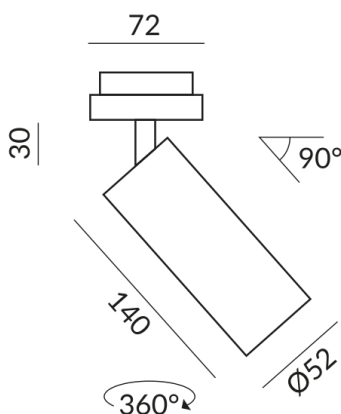

Poids

0.31 kg

Remarque sur le fonctionnement des lampes LED

Nous vous remercions d'avoir choisi nos lampes LED.

Afin de garantir les meilleures performances et la longévité de votre nouvel éclairage, veuillez respecter les consignes suivantes:

1. Pour le fonctionnement des luminaires à LED, des modifications visibles et momentanées de la lumière