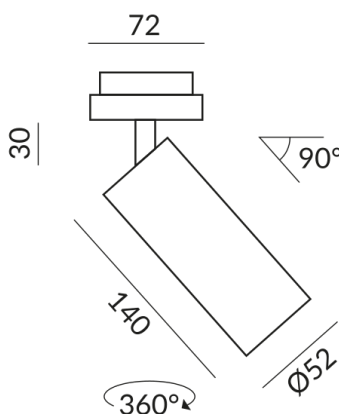

Poids

0.31 kg

Remarque sur le fonctionnement des lampes LED

Nous vous remercions d'avoir choisi nos lampes LED.

Afin de garantir les meilleures performances et la longévité de votre nouvel éclairage, veuillez respecter les consignes suivantes:

1. Pour le fonctionnement des luminaires à LED, des modifications visibles et momentanées de la lumière