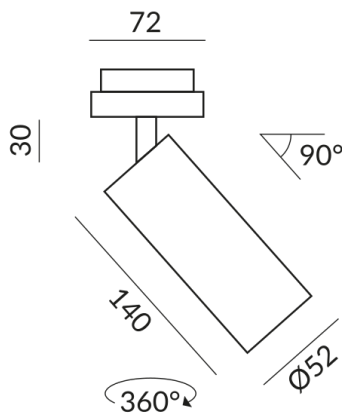

Angle de rayonnement

30°

Couleur du corps

peint en blanc

Couleur de la lumière

2.700K

Données techniques

Tension d'alimentation primaire

230 Volt

Dimmable

Phasenabschnitt (C)

Puissance absorbée

019d53f8cdf7160b8913121e577f4b8
Watt

Couleur de lumière

2700 K

Option