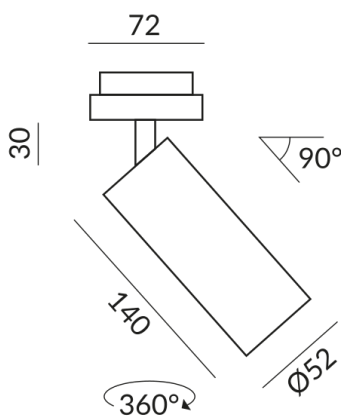

Poids

0.31 kg

Remarque sur le fonctionnement des lampes LED

Nous vous remercions d'avoir choisi nos lampes LED.

Afin de garantir les meilleures performances et la longévité de votre nouvel éclairage, veuillez respecter les consignes suivantes:

1. Pour le fonctionnement des luminaires à LED, des modifications visibles et momentanées de la lumière