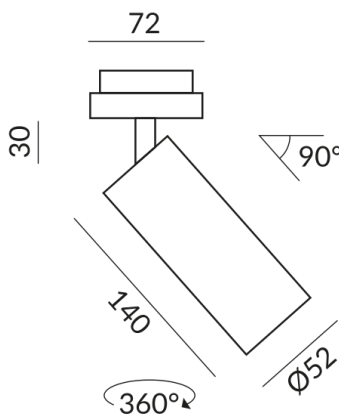

Poids

0.31 kg