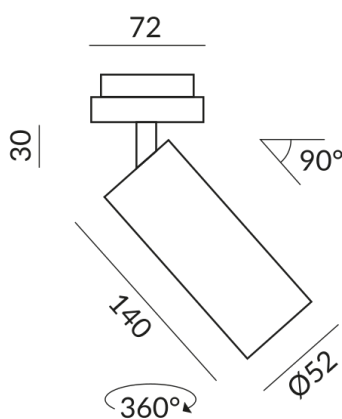

DUOLARE 230V rail

Angle de rayonnement

50°

Couleur du corps

extérieur blanc, intérieur or

Couleur de la lumière

2.700K

Données techniques