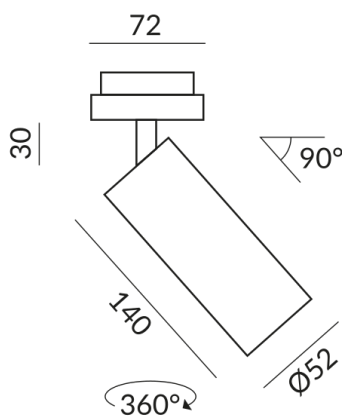

Poids

0.31 kg

Remarque sur le fonctionnement des lampes LED

Nous vous remercions d'avoir choisi nos lampes LED.

Afin de garantir les meilleures performances et la longévité de votre nouvel éclairage, veuillez respecter les consignes suivantes: