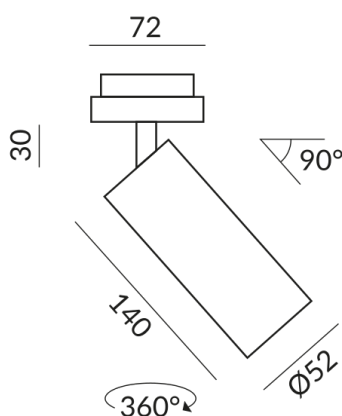

Angle de rayonnement

30°

Couleur du corps

extérieur noir, intérieur or

Couleur de la lumière

2.700K

Données techniques

Tension d'alimentation primaire

230 Volt

Dimmable

Phasenabschnitt (C)

Puissance absorbée

019d53f8cdaf7160b8913121e577f4b8
Watt

Couleur de lumière

2700 K

Option