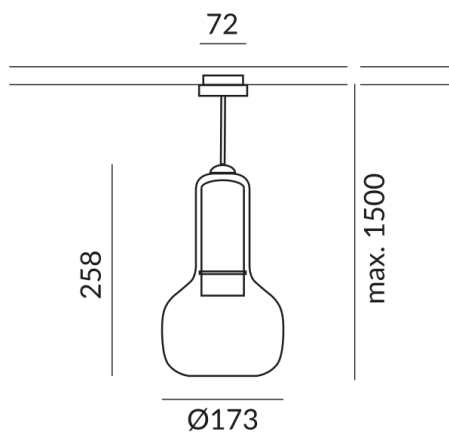

BOOH luminaires suspendus

BOOH 170 GU10 DLR

860681sw

G10

409,00 €

detail.deliveryTimeAvailable2

Couleur de teinte

gris froid

Système

DUOLARE 230V rail

Diamètre

170mm

Données techniques

Couleur du corps

peint en noir

Couleur de l'abat-jour