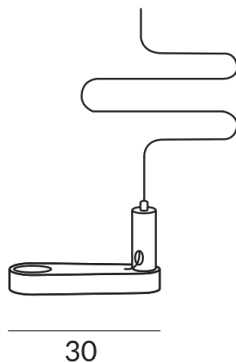

DUOLARE fixations

SUSPENSION PAR CORDAGE
COMPENSATION DLR, chrome mat, L:
1000mm

Articles de fin de série
860476mcgy
LED
79,90 €

Disponible, délai de livraison : 7 Jours

Couleur du corps

chromé mat / laqué

SUSPENSION PAR CORDAGE COMPENSATION DLR, blanc,
L: 1000mm

Données techniques

Poids

0.04 kg

Remarque sur le fonctionnement des lampes LED

Nous vous remercions d'avoir choisi nos lampes LED.

Afin de garantir les meilleures performances et la longévité de votre nouvel éclairage, veuillez respecter les consignes suivantes: