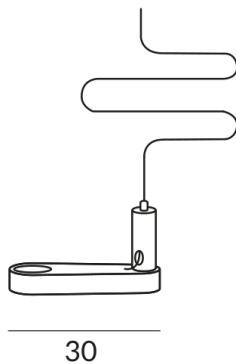

Remarque sur le fonctionnement des lampes LED

Nous vous remercions d'avoir choisi nos lampes LED.

Afin de garantir les meilleures performances et la longévité de votre nouvel éclairage, veuillez respecter les consignes suivantes:

1. Pour le fonctionnement des luminaires à LED, des modifications visibles et momentanées de la lumière peuvent se produire en raison de variations de tension dans le réseau. Cela ne constitue pas un défaut du luminaire.
2. Pour faire varier l'intensité des luminaires LED. Toutes les lampes LED ne sont pas compatibles avec tous les variateurs. Veuillez vérifier la compatibilité avant l'installation. Une incompatibilité ne constitue pas un défaut du luminaire.
3. Scintillement en cas de réglage bas du variateur (à partir de 50%) : Lors de l'utilisation de variateurs, un léger scintillement peut se produire à des réglages bas. Il s'agit d'un comportement normal et ne constitue pas un défaut du luminaire.