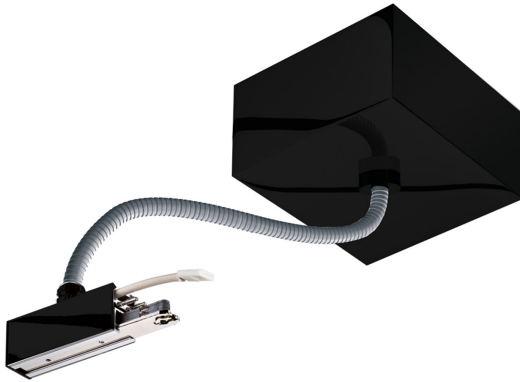

ALIMENTATION FLEX-END LED-DLR AC

Produit actuellement non disponible

860453sw

LED

399,00 €

Disponible, délai de livraison : 3-5 Jours

Données techniques

Couleur du corps

peint en noir

Puissance absorbée

019d53ed333571bb848dbe9168e408e3
Watt

Classe de protection

1

Indice de protection

IP20

Poids