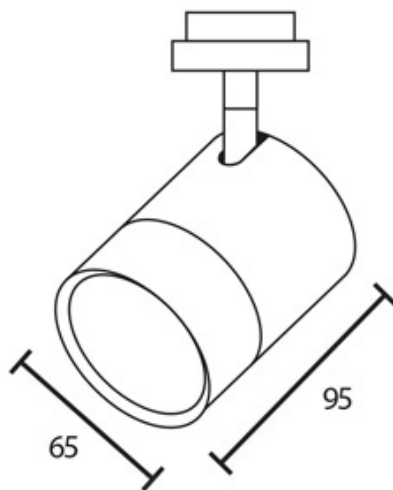

Données techniques

Couleur du corps

chrome

Tension d'alimentation primaire

230 Volt

Dimmable

Phasenabschnitt (C)

Puissance absorbée

11 Watt

Couleur de lumière

2700 K

Option

Optional 3000k

Flux lumineux LED

850 lm

Indice de rendu des couleurs

CRI 90

Classe de protection

1

Indice de protection

IP20

Remarque sur le fonctionnement des lampes LED

Nous vous remercions d'avoir choisi nos lampes LED.

Afin de garantir les meilleures performances et la longévité de votre nouvel éclairage, veuillez respecter les consignes suivantes:

1. Pour le fonctionnement des luminaires à LED, des modifications visibles et momentanées de la lumière peuvent se produire en raison de variations de tension dans le réseau. Cela ne constitue pas un défaut du luminaire.
2. Pour faire varier l'intensité des luminaires LED. Toutes les lampes LED ne sont pas compatibles avec tous les