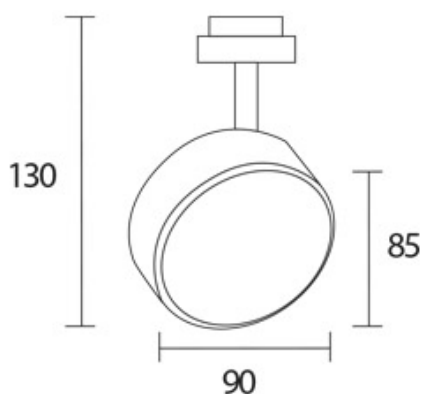

### Poids

0.28 kg