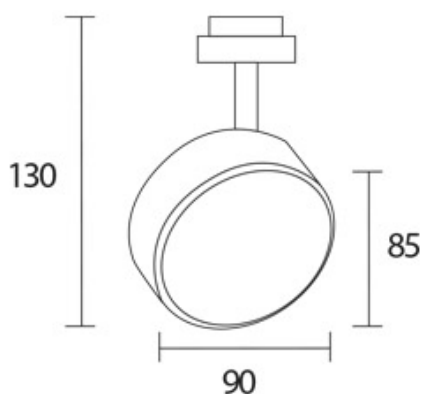

Poids

0.28 kg

Remarque sur le fonctionnement des lampes LED

Nous vous remercions d'avoir choisi nos lampes LED.

Afin de garantir les meilleures performances et la longévité de votre nouvel éclairage, veuillez respecter les consignes suivantes:

1. Pour le fonctionnement des luminaires à LED, des modifications visibles et momentanées de la lumière peuvent se produire en raison de variations de tension dans le réseau. Cela ne constitue pas un défaut du luminaire.
2. Pour faire varier l'intensité des luminaires LED. Toutes les lampes LED ne sont pas compatibles avec tous les