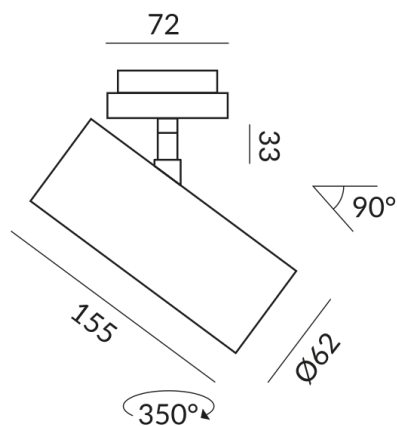

STAR GU10 spots

STAR SPOT GU10 DLR

Articles de fin de série
860420sw
G10
189,00 €

Disponible, délai de livraison : 3-5 Jours

Couleur du corps
peint en noir

Système
DUOLARE 230V rail

Données techniques

Tension d'alimentation primaire
230 Volt

Dimmable
Universal (L,C)

Puissance absorbée
019d53eeca14721c975b4774b38c3d03
Watt

Classe de protection
1

Indice de protection
IP20

Poids
0.5 kg