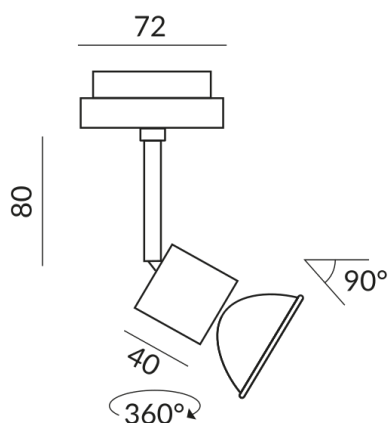

SCOBO GU10 spots

SCOBO SPOT GU10 DLR

Articles de fin de série

860250sw

G10

129,90 €

Disponible, délai de livraison : 3-5 Jours

Couleur du corps

peint en noir

Système

DUOLARE 230V rail

Données techniques

Tension d'alimentation primaire

230 Volt

Dimmable

Universal (L,C)

Puissance absorbée

42 Watt

Classe de protection

1

Indice de protection

IP20

Poids

0.19 kg

Design

BRUCK-Design