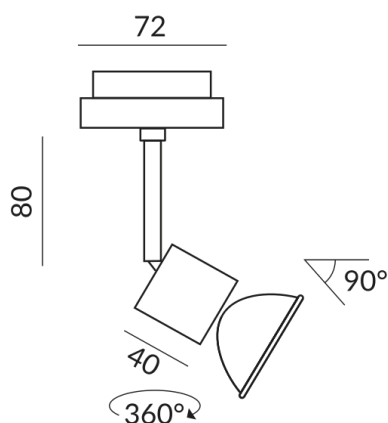

SCOBO GU10 spots

SCOBO SPOT GU10 DLR

Articles de fin de série
860250ch
G10
139,90 €

Disponible, délai de livraison : 3-5 Jours

Couleur du corps
chrome

Système
DUOLARE 230V rail

Données techniques

Tension d'alimentation primaire
230 Volt

Dimmable
Universal (L,C)

Puissance absorbée
42 Watt

Classe de protection
1

Indice de protection
IP20

Poids
0.19 kg

Design
BRUCK-Design

BRUCK GmbH & Co. KG
Industriestr. 22a
44628 Herne

Tel: +49 (0)2323 - 5910
E-Mail: sales@bruck.de