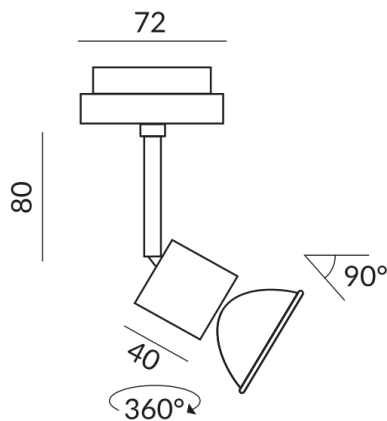

SCOBO GU10 spots

SCOBO SPOT GU10 DLR, QPAR-CB51,
42W, CdP1

Articles de fin de série
860250ch
G10
139,90 €

Disponible, délai de livraison : 3-5 Jours

Couleur du corps
chrome

Système
DUOLARE 230V rail

Données techniques

Tension d'alimentation primaire
230 Volt

Dimmable
Universal (L,C)

Puissance absorbée
42 Watt

Classe de protection
1

Indice de protection
IP20

Poids
0.19 kg

Design
BRUCK-Design