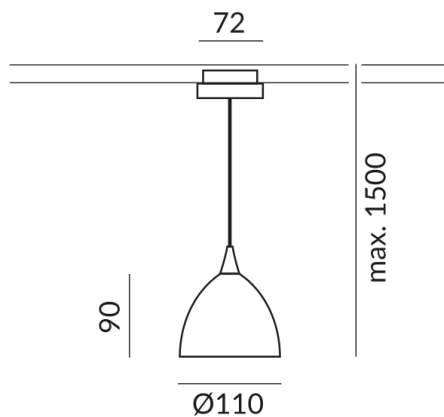

Données techniques

Couleur de l'abat-jour

jaune orangé

Tension d'alimentation primaire

230 Volt

Dimmable

Universal (L,C)

Puissance absorbée

019d53ecec2372dfb979b3ae3ff22e1d

Watt

Classe de protection

2

Indice de protection

IP20

Design

BRUCK Werksdesign

C'est un test.