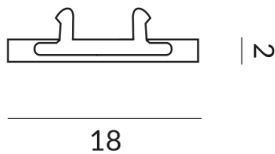

## Données techniques

Poids  
0.22 kg