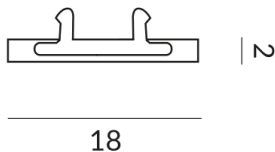

DUOLARE couvercles

COUVERCLE RAIL 1000 DLR

860097sw
LED
72,90 €

Disponible, délai de livraison : 3-5 Jours

Couleur du corps
peint en noir

Données techniques

Poids
0.22 kg

Remarque sur le fonctionnement des lampes LED